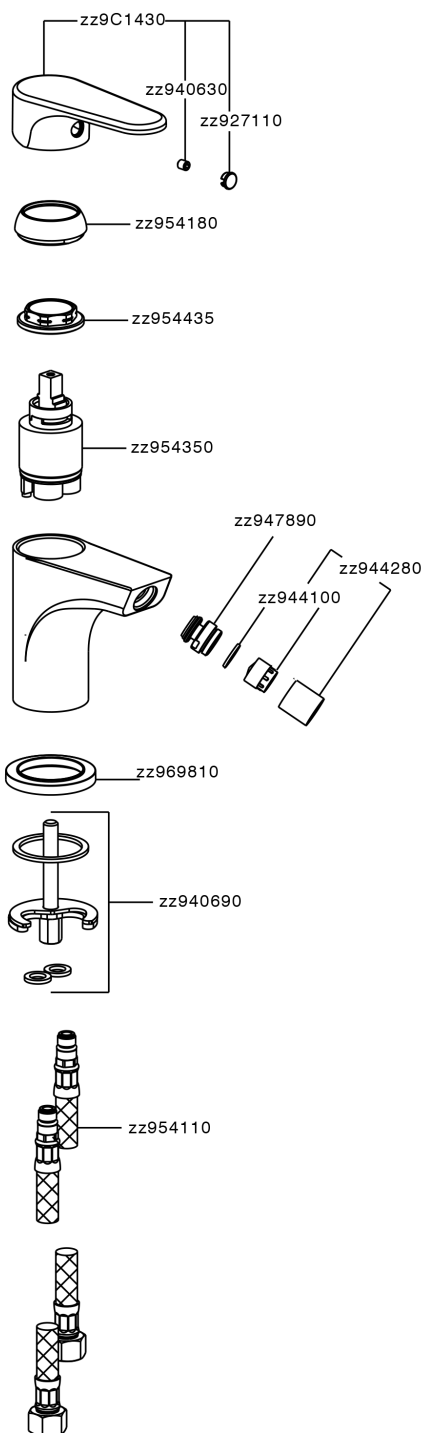

Miscelatore monocomando bidet AH_AH000560

MODELLO **AH000560**

Miscelatore monocomando bidet, senza scarico automatico, flex inox G.3/8"

FINITURE DISPONIBILI

-  **21** 21 Cromo
-  **2F** 2F Nichel Spazzolato
-  **40** 40 Nero Opaco

CARATTERISTICHE

Ricambio Cartuccia **ZZ95435000**

Cartuccia Monocomando 35 mm

EcoStop

Con il Dispositivo EcoStop l'apertura dell'acqua avviene con un punto duro al 50% circa della portata. Un fermo a metà apertura, da vincere con una leggera forza solo e soltanto quando ci sia una reale necessità di richiesta d'acqua alla massima portata. Ciò permette di consumare fino al 50% in meno di acqua.

Miscelatore monocomando bidet AH_AH000560

AH000560

<https://www.huberitalia.com/miscelatore-monocomando-bidet-ah-ah000560>

2024-12-22