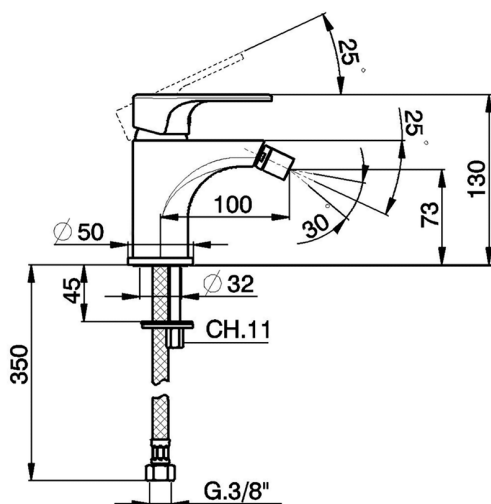

Miscelatore monocomando bidet AH_AH000560

MODELLO **AH000560**

Miscelatore monocomando bidet, senza scarico automatico, flex inox G.3/8"

FINITURE DISPONIBILI

-  **21** 21 Cromo
-  **2F** 2F Nichel Spazzolato
-  **40** 40 Nero Opaco

CARATTERISTICHE

Ricambio Cartuccia **ZZ95435000**

Cartuccia Monocomando 35 mm

EcoStop

Con il Dispositivo EcoStop l'apertura dell'acqua avviene con un punto duro al 50% circa della portata. Un fermo a metà apertura, da vincere con una leggera forza solo e soltanto quando ci sia una reale necessità di richiesta d'acqua alla massima portata. Ciò permette di consumare fino al 50% in meno di acqua.

Miscelatore monocomando bidet AH_AH000560

AH000560

<https://www.huberitalia.com/miscelatore-monocomando-bidet-ah-ah000560>

2024-12-22