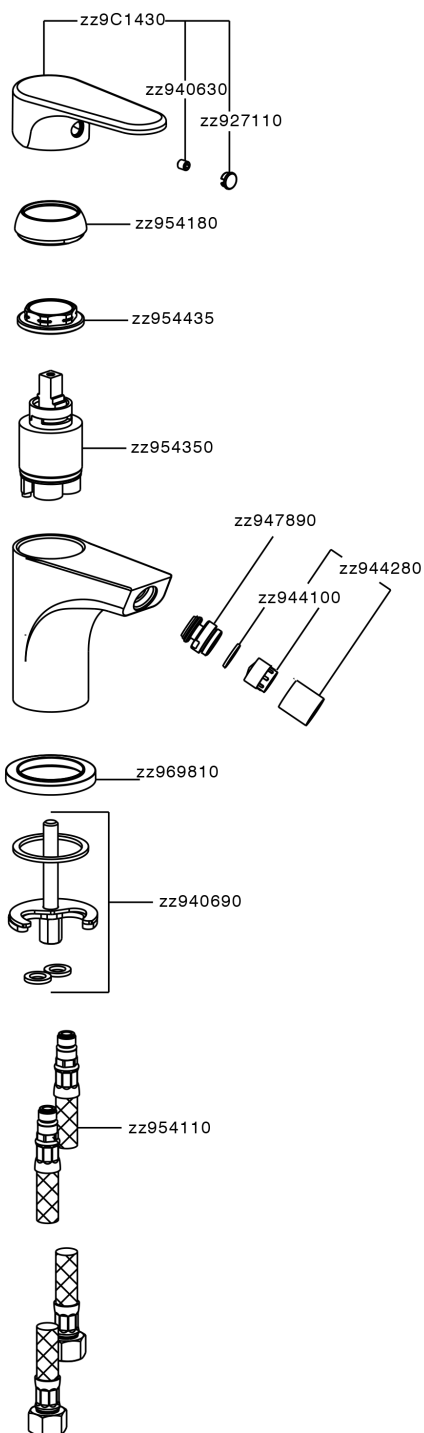

Miscelatore monocomando bidet AH_AH000560

AH000560

<https://www.huberitalia.com/miscelatore-monocomando-bidet-ah-ah000560>

2024-12-22