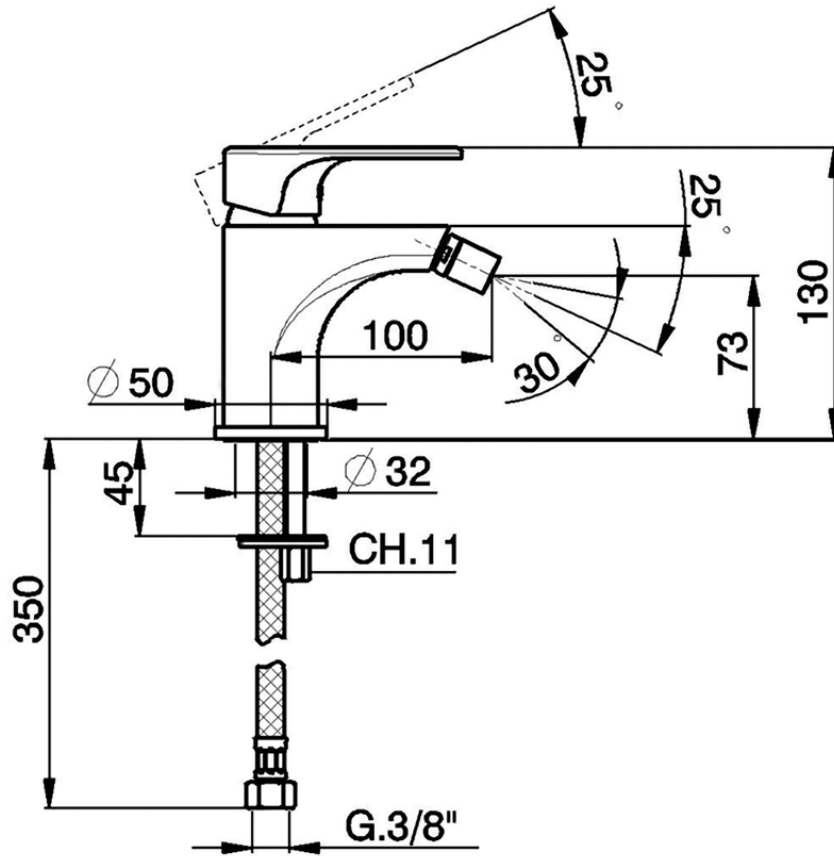

Miscelatore monocomando bidet AH_AH000560

AH000560

<https://www.huberitalia.com/miscelatore-monocomando-bidet-ah-ah000560>

2024-12-22