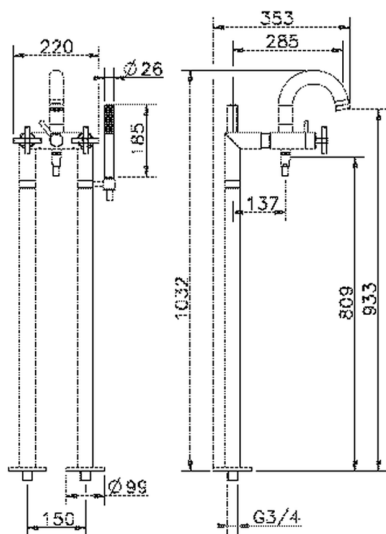

Miscelatore vasca colonne pavimento SUITE_SU004200

MODELLO **SU004200**

Miscelatore vasca colonne pavimento, supporto doccia su colonna, doccia monogetto minimalista D.27 mm ABS, flex Ottone 150 cm

FINITURE DISPONIBILI

-  **21** 21 Cromo
-  **40** 40 Nero Opaco
-  **2F** 2F Nichel Spazzolato
-  **2W** 2W Oro Spazzolato

CARATTERISTICHE

Ricambio Cartuccia **ZZ95409000**

Cartuccia Monocomando 35 mm

EcoStop

Con il Dispositivo EcoStop l'apertura dell'acqua avviene con un punto duro al 50% circa della portata. Un fermo a metà apertura, da vincere con una leggera forza solo e soltanto quando ci sia una reale necessità di richiesta d'acqua alla massima portata. Ciò permette di consumare fino al 50% in meno di acqua.