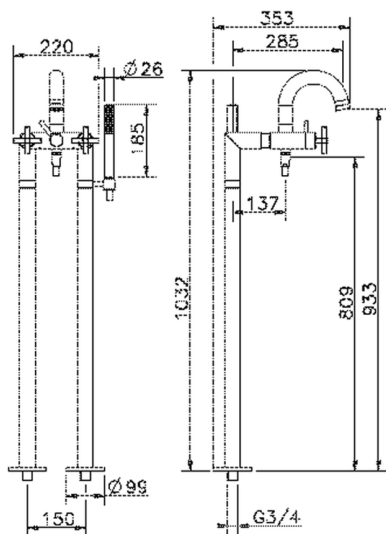

## Miscelatore vasca colonne pavimento SUITE\_SU004200

MODELLO **SU004200**

Miscelatore vasca colonne pavimento, supporto doccia su colonna, doccia monogetto minimalista D.27 mm ABS, flex Ottone 150 cm

### CARATTERISTICHE

Ricambio Cartuccia **ZZ95409000**

**Cartuccia Monocomando 35 mm**