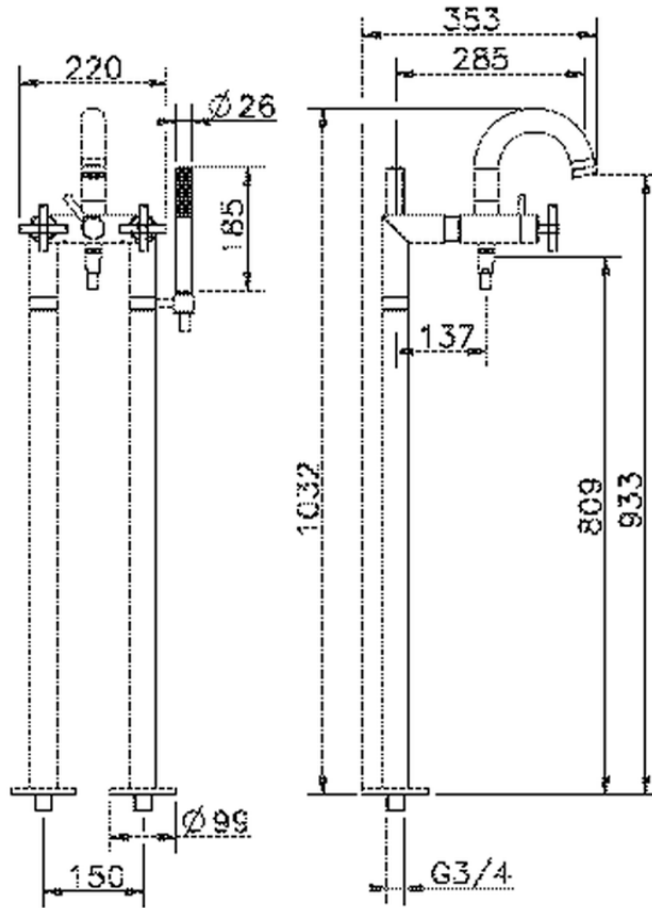

Miscelatore vasca colonne pavimento SUITE_SU004200

SU004200

<https://huberitalia.com/miscelatore-vasca-colonne-pavimento-suite-su004200>

2024-11-21