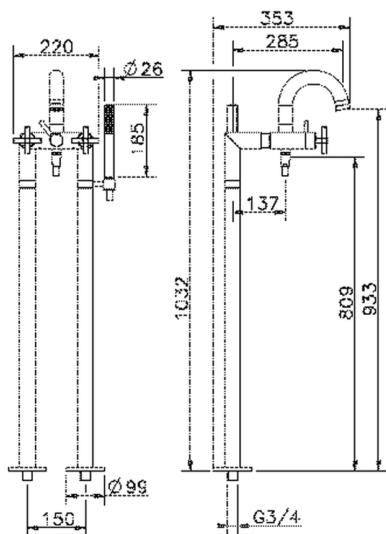

Miscelatore vasca colonne pavimento SUITE_SU004200

MODELLO **SU004200**

Miscelatore vasca colonne pavimento, supporto doccetta su colonna, doccetta monogetto minimalista D.27 mm ABS, flex Ottone 150 cm

FINITURE DISPONIBILI

-  **21** 21 Cromo
-  **40** 40 Nero Opaco
-  **2F** 2F Nichel Spazzolato
-  **2W** 2W Oro Spazzolato

CARATTERISTICHE

Ricambio Cartuccia **ZZ95409000**

Cartuccia Monocomando 35 mm

EcoStop

Con il Dispositivo EcoStop l'apertura dell'acqua avviene con un punto duro al 50% circa della portata. Un fermo a metà apertura, da vincere con una leggera forza solo e soltanto quando ci sia una reale necessità di richiesta d'acqua alla massima portata. Ciò permette di consumare fino al 50% in meno di acqua.