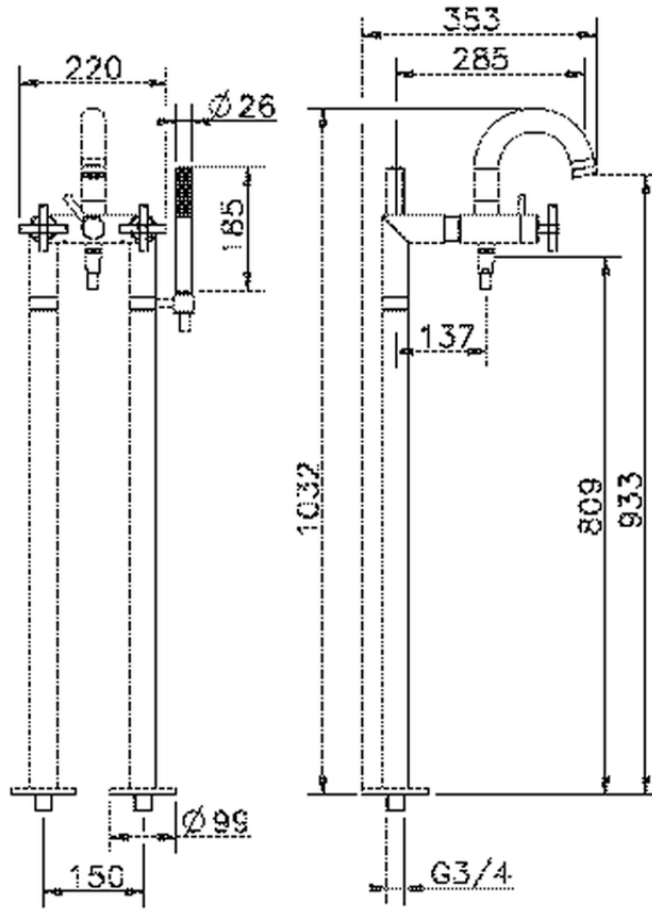

## Miscelatore vasca colonne pavimento SUITE\_SU004200

SU004200

<https://huberitalia.com/miscelatore-vasca-colonne-pavimento-suite-su004200>

2024-11-21