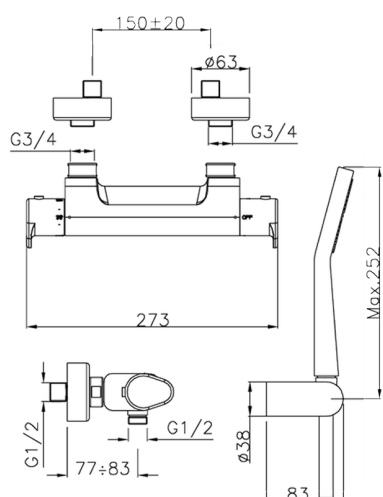

## Miscelatore termostatico doccia completo H3\_H3D01015

MODELLO **H3D01015**

Miscelatore termostatico doccia completo, supporto doccia snodato murale, doccia monogetto D.100 mm in ABS, flessibile liscio SILVERFLEX 150 cm

### CARATTERISTICHE

Ricambio Cartuccia **22.04A.AR - ZZ97279004**

**Cartuccia Termostatica Argo 2 (filtro lungo)**