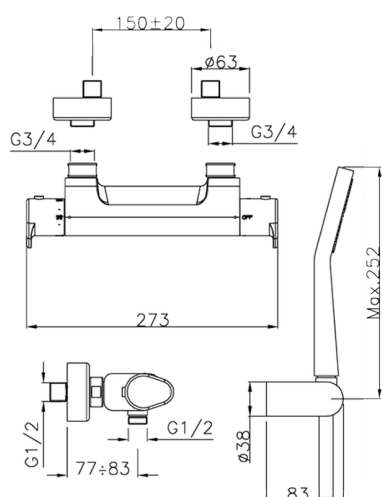

## Miscelatore termostatico doccia completo H3\_H3D01015

MODELLO **H3D01015**

Miscelatore termostatico doccia completo, supporto doccetta snodato murale, doccetta monogetto D.100 mm in ABS, flessibile liscio SILVERFLEX 150 cm

### CARATTERISTICHE

Ricambio Cartuccia **22.04A.AR - ZZ97279004**

**Cartuccia Termostatica Argo 2 (filtro lungo)**