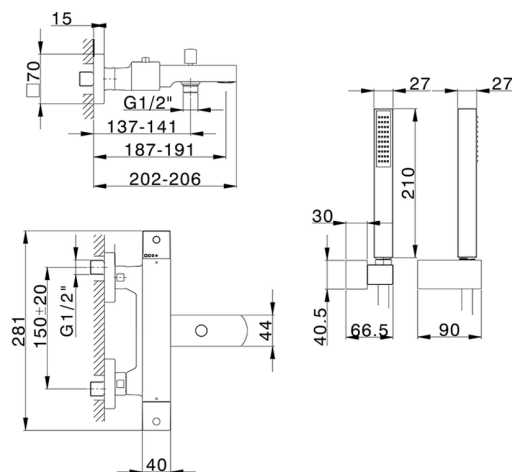

## Miscelatore termostatico vasca completo NUOVA EGO\_NED27010

MODELLO **NED27010**

Miscelatore termostatico vasca completo, supporto doccia snodato murale, doccia monogetto minimalista quadra 27x27 mm ABS, flessibile liscio SILVERFLEX 150 cm

### CARATTERISTICHE

Ricambio Cartuccia **22.04A.AR - ZZ97279004**

**Cartuccia Termostatica Argo 2 (filtro lungo)**