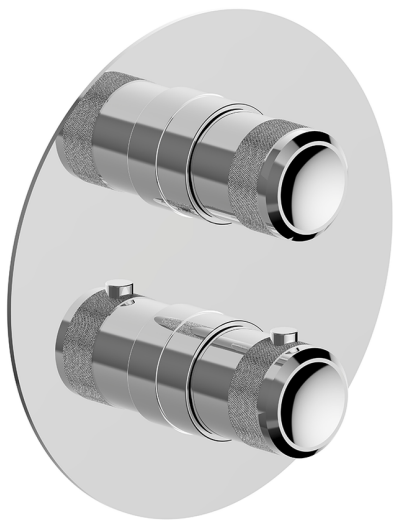

## Completo Termostatico per One-Box ONE BOX\_CR0BT030

MODELLO **CR0BT030**

Completo Termostatico per One-Box, con devia stop 1-2-3 uscite, profondità minima di installazione 67 mm, senza parte incasso, per art. ZB00B030-ZB00B031

### CARATTERISTICHE

Ricambio Cartuccia **24.04A.PP**  
**Cartuccia Termostatica Plus P 8X20**  
 Installazione **Incasso**  
 Parti Incasso necessarie **ZB00B031**  
**ZB00B030**

### DeviaStop

La tecnologia Devia Stop di Huber consente con un semplice movimento rotativo di gestire la portata dell'acqua e di scegliere la modalità d'erogazione (soffione, doccetta a mano).