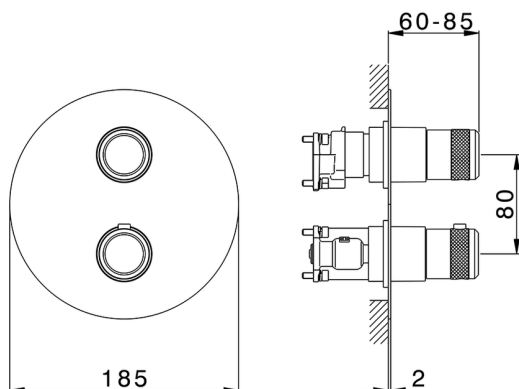

## Completo Termostatico per One-Box ONE BOX\_CR0BT030

MODELLO **CR0BT030**

Completo Termostatico per One-Box, con devia stop 1-2-3 uscite, profondità minima di installazione 67 mm, senza parte incasso, per art. ZB00B030-ZB00B031

### CARATTERISTICHE

Ricambio Cartuccia **24.04A.PP**  
**Cartuccia Termostatica Plus P 8X20**  
 Installazione **Incasso**  
 Parti Incasso necessarie **ZB00B031**  
**ZB00B030**