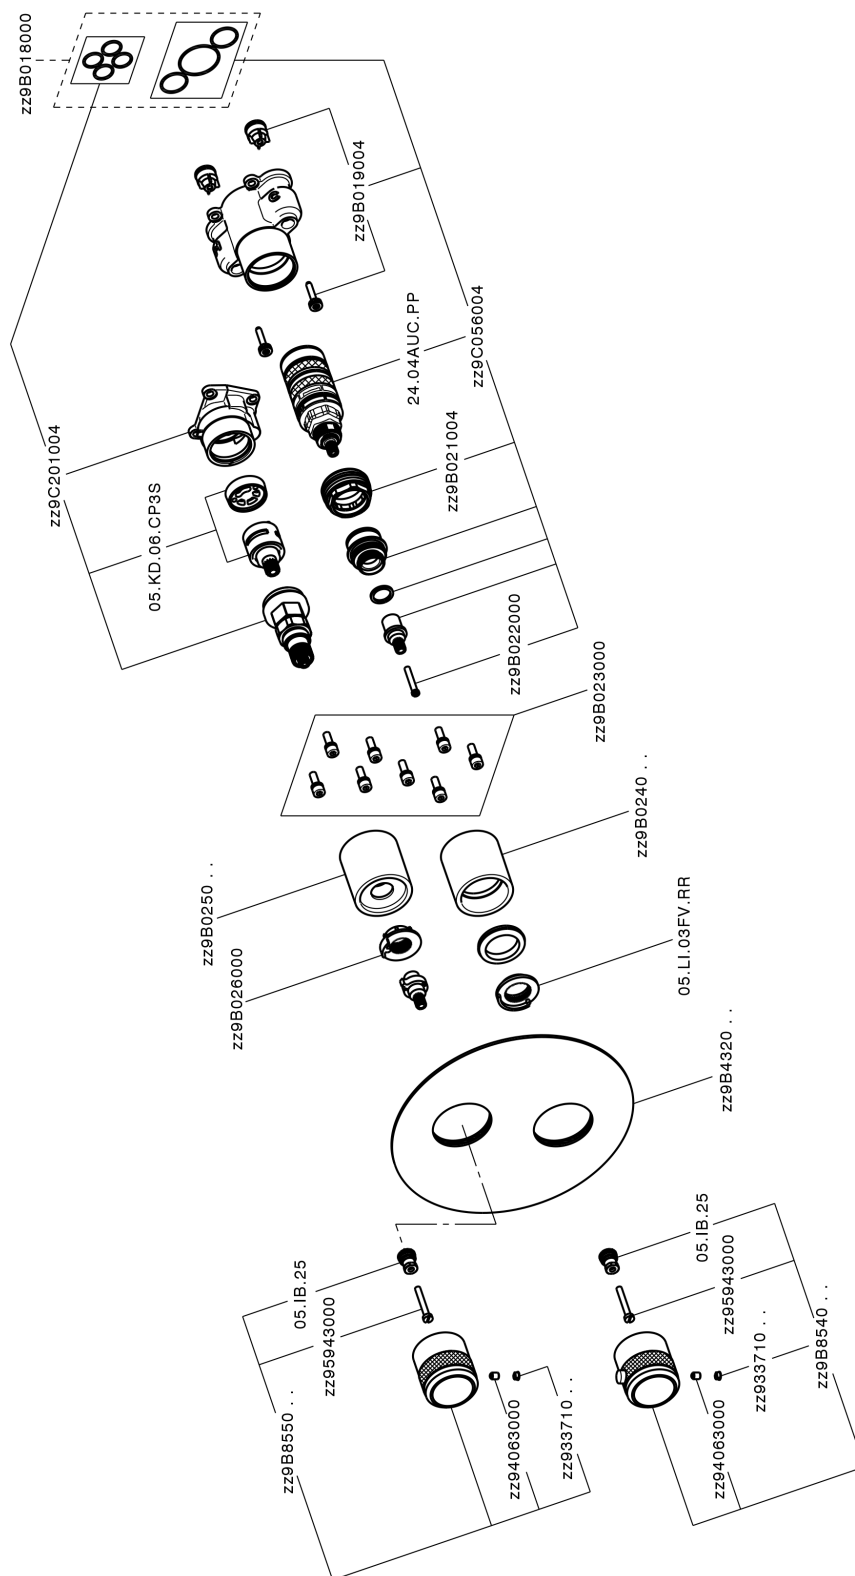

Completo Termostatico per One-Box ONE BOX_CR0BT030

CR0BT030

<https://huberitalia.com/completo-termostatico-per-one-box-one-box-cr0bt030>