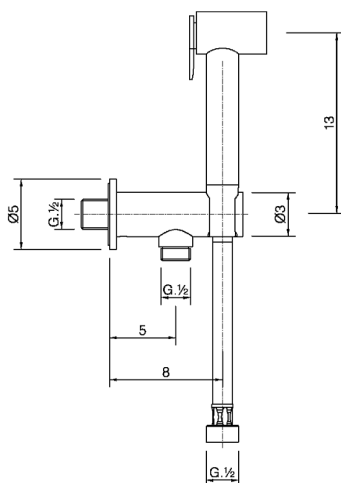

Set idroscopino completo IDROSCOPINI_H3007910

MODELLO **H3007910**

Set idroscopino completo, supporto murale con valvola di sicurezza, doccetta idroscopino, flex PVC 120 cm

FINITURE DISPONIBILI

-  **21** 21 Cromo
-  **24** 24 Oro
-  **2F** 2F Nichel Spazzolato
-  **40** 40 Nero Opaco

CARATTERISTICHE

Doccetta idroscopino

Doccetta Idroscopino

Doccetta idroscopino monoforo, per la pulizia del sanitario.

2024-12-04