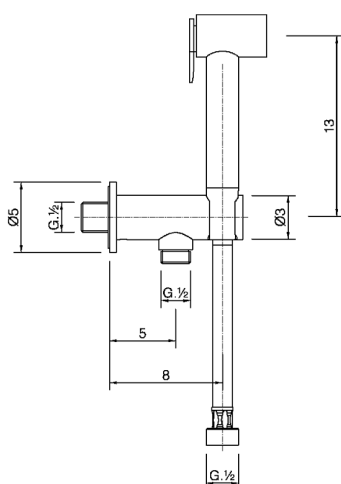

## Set idroscopino completo IDROSCOPINI\_H3007910

MODELLO **H3007910**

Set idroscopino completo, supporto murale con valvola di sicurezza, doccetta idroscopino, flex PVC 120 cm

### CARATTERISTICHE

**Doccetta idroscopino**

### Doccetta Idroscopino

Doccetta idroscopino monoforo, per la pulizia del sanitario.

2024-12-22