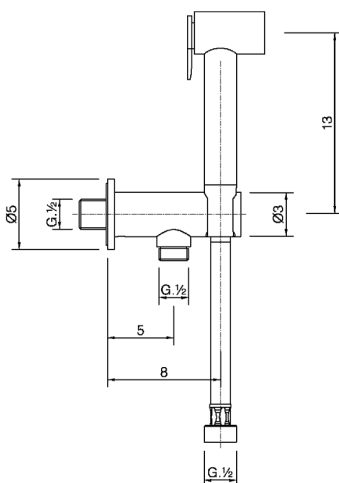

## Set idroscopino completo IDROSCOPINI\_H3007910

MODELLO **H3007910**

Set idroscopino completo, supporto murale con valvola di sicurezza, doccetta idroscopino, flex PVC 120 cm

### CARATTERISTICHE

**Doccetta idroscopino**

### Doccetta Idroscopino

Doccetta idroscopino monoforo, per la pulizia del sanitario.

2024-12-04