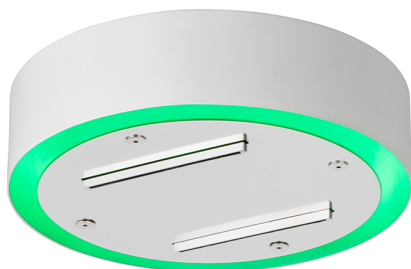

Soffione a soffitto con cromoterapia Ø 200 mm ZEN_ZS1C0260

MODELLO **ZS1C0260**

Soffione a soffitto con cromoterapia Ø 200 mm, con carter esterno bianco, funzioni cascata, cromoterapia, da abbinare a comando incasso/wireless, acciaio inox AISI 304

FINITURE DISPONIBILI

-  **40** 40 Nero Opaco
-  **4Q** 4Q Bianco Opaco
-  **D1** D1 Inox Spazzolato
-  **D2** D2 Inox Lucido

CARATTERISTICHE

2025-02-23