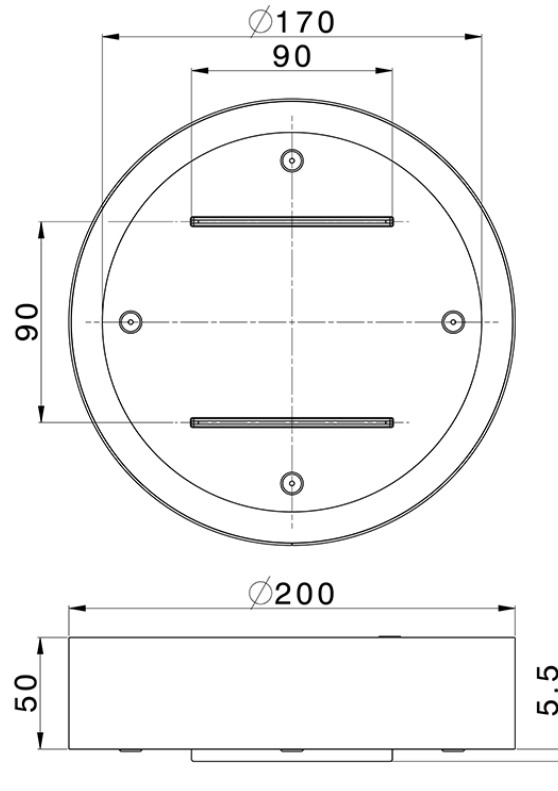

## Soffione a soffitto con cromoterapia Ø 200 mm ZEN\_ZS1C0260

ZS1C0260

<https://www.huberitalia.com/soffione-a-soffitto-con-cromoterapia-o-200-mm-zen-zs1c0260>

2025-02-23