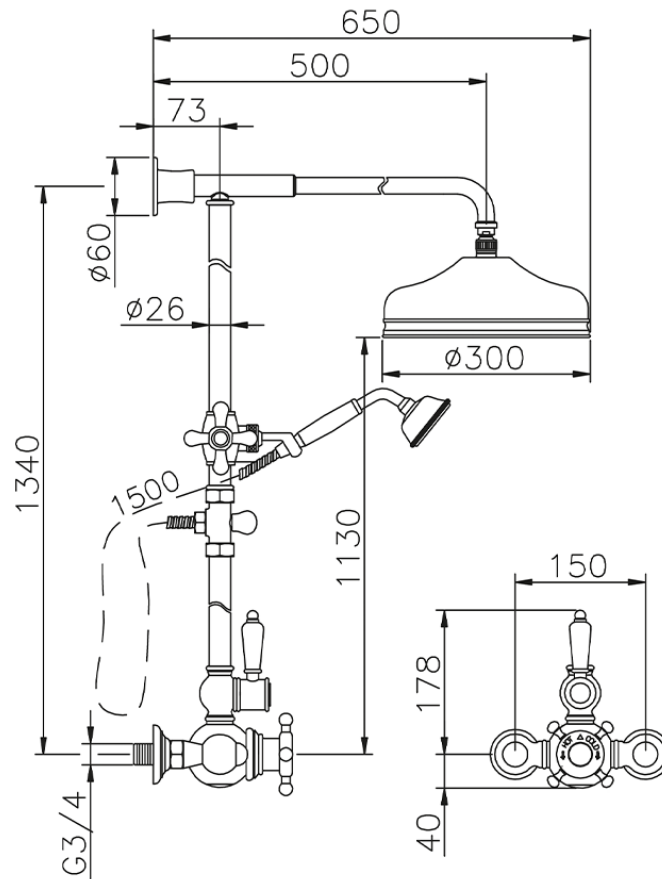

Colonna doccia termostatica 2 funzioni COLUMNS_590.VN31H.

590.VN31H.

<https://huberitalia.com/colonna-doccia-termostatica-2-funzioni-columns-590-vn31h>

2024-11-21