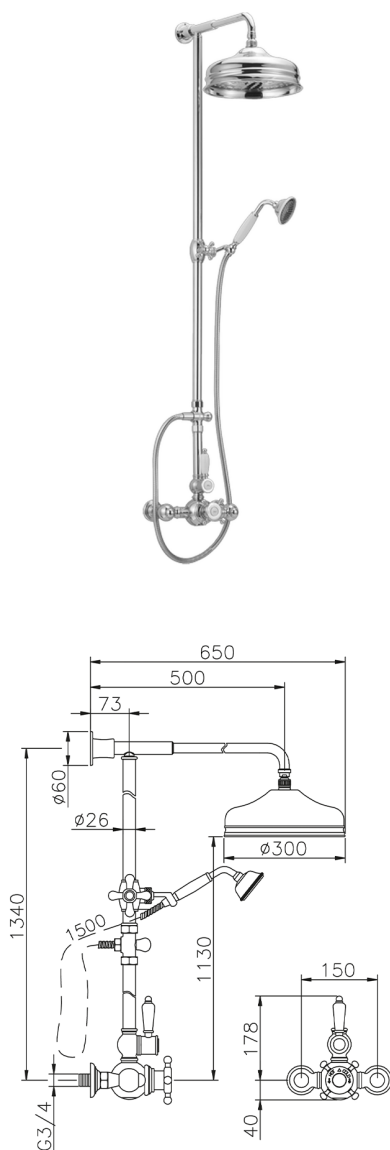

Colonna doccia termostatica 2 funzioni COLUMNS_590.VN31H.

MODELLO **590.VN31H.**

Colonna doccia termostatica 2 funzioni,deviatore 2 uscite,colonna fissa,supporto doccetta scorrevole,doccetta monogetto Classica D.78 mm in Ottone,soffione tondo D.300 mm in Ottone,flex Ottone 150 cm

FINITURE DISPONIBILI

-  **AC** AC Nichel Satinato Spazzolato
-  **AG** AG Oro Antico
-  **BA** BA Vecchio Bronzo
-  **CR** CR Cromo
-  **2W** 2W Oro Spazzolato

CARATTERISTICHE

Ricambio Cartuccia **24.04A.PP**

Cartuccia Termostatica Plus P 8X20

Termostatico

Il Termostatico Huber è il tuo personale gestore dell'acqua che ti aiuta a gestire e controllare acqua ed energia senza sprechi.

2024-11-23