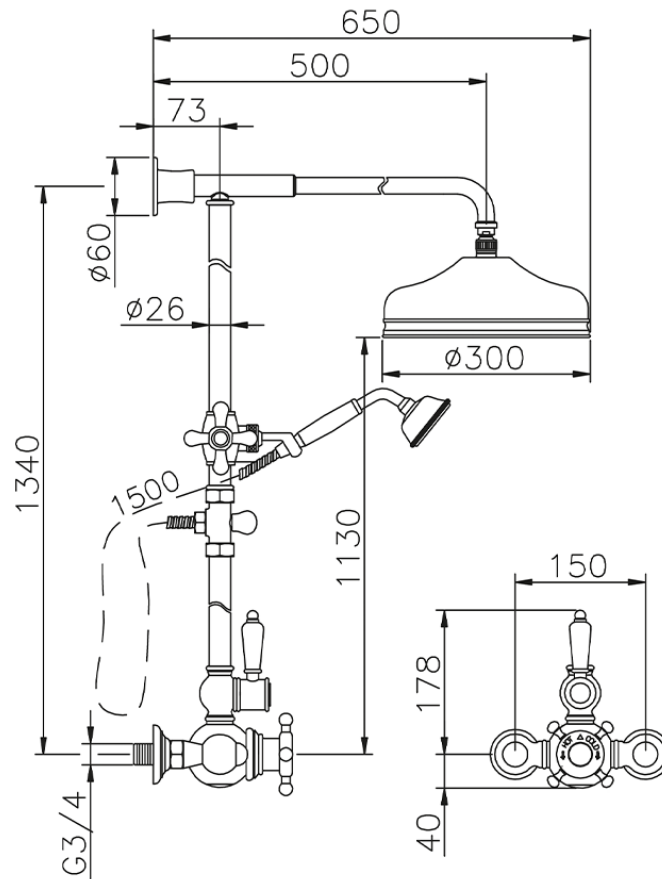

Colonna doccia termostatica 2 funzioni COLUMNS\_590.VN31H.

590.VN31H.

<https://huberitalia.com/colonna-doccia-termostatica-2-funzioni-columns-590-vn31h>

2024-11-21