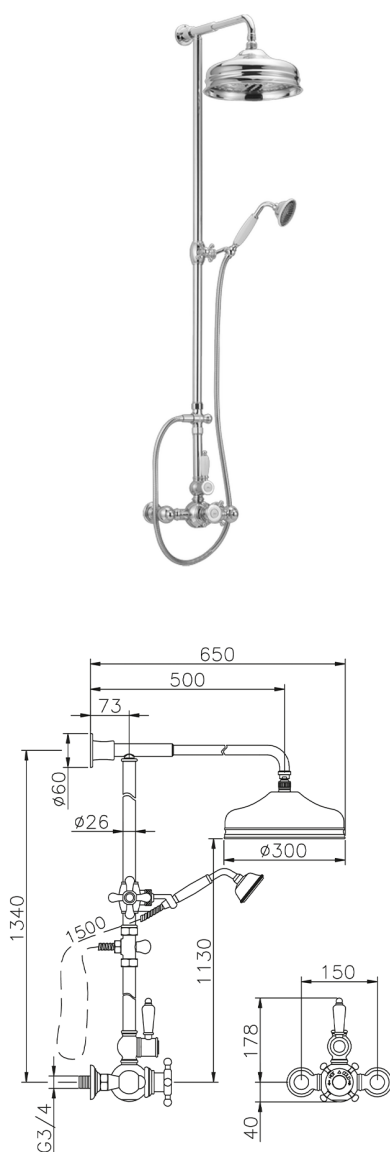

Colonna doccia termostatica 2 funzioni COLUMNS_590.VN31H.

MODELLO **590.VN31H.**

Colonna doccia termostatica 2 funzioni,deviatore 2 uscite,colonna fissa,supporto doccetta scorrevole,doccetta monogetto Classica D.78 mm in Ottone,soffione tondo D.300 mm in Ottone,flex Ottone 150 cm

FINITURE DISPONIBILI

-  **AC** AC Nichel Satinato Spazzolato
-  **AG** AG Oro Antico
-  **BA** BA Vecchio Bronzo
-  **CR** CR Cromo
-  **2W** 2W Oro Spazzolato

CARATTERISTICHE

Ricambio Cartuccia **24.04A.PP**

Cartuccia Termostatica Plus P 8X20

Termostatico

Il Termostatico Huber è il tuo personale gestore dell'acqua che ti aiuta a gestire e controllare acqua ed energia senza sprechi.

2024-11-23