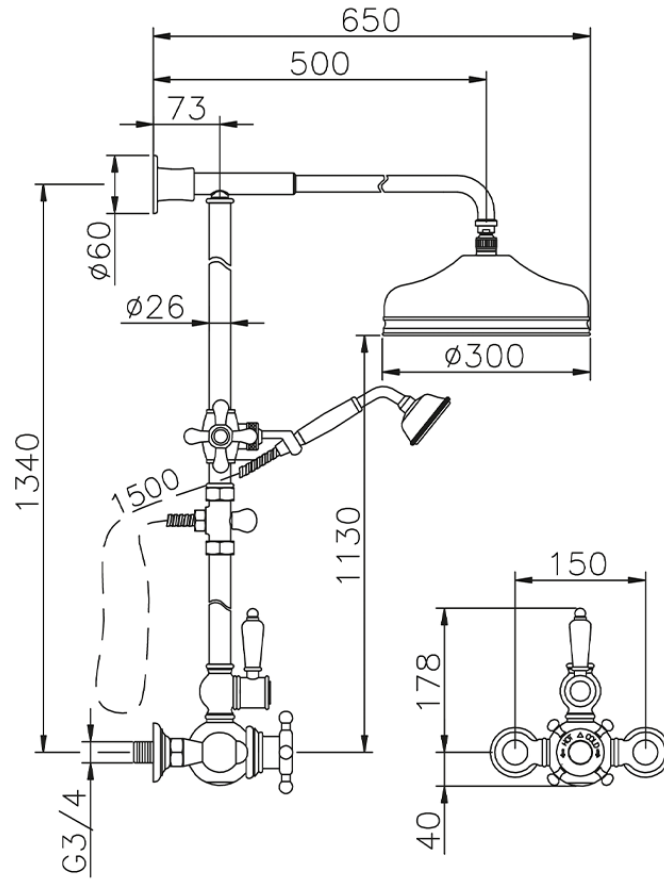

Colonna doccia termostatica 2 funzioni COLUMNS_590.VN31H.

590.VN31H.

<https://huberitalia.com/colonna-doccia-termostatica-2-funzioni-columns-590-vn31h>

2024-11-21