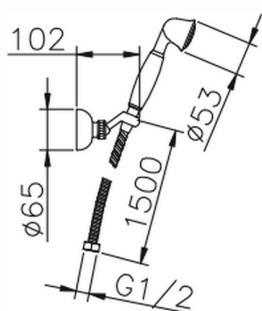

FINITURE DISPONIBILI

AG AG Oro Antico

BA BA Vecchio Bronzo

CR CR Cromo

2W 2W Oro Spazzolato

CARATTERISTICHE