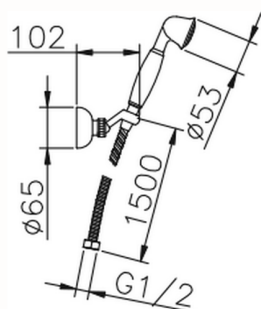

FINITURE DISPONIBILI

AG AG Oro Antico

BA BA Vecchio Bronzo

CR CR Cromo

2W 2W Oro Spazzolato

CARATTERISTICHE