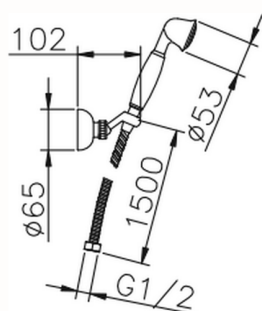

FINITURE DISPONIBILI

AG AG Oro Antico

BA BA Vecchio Bronzo

CR CR Cromo

2W 2W Oro Spazzolato

CARATTERISTICHE