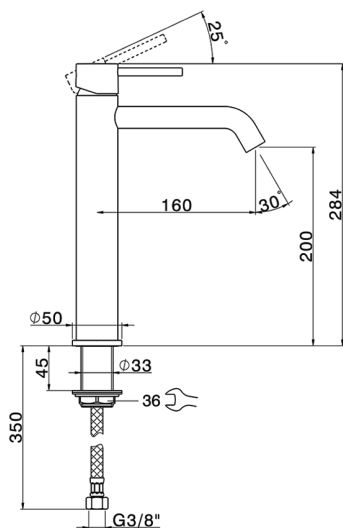

Miscelatore monocomando lavabo alto NUOVA KIRUNA_K2003540

MODELLO **K2003540**

Miscelatore monocomando lavabo alto, senza scarico, flex inox G.3/8"

FINITURE DISPONIBILI

-  **21** 21 Cromo
-  **26** 26 Vecchio Rame
-  **2F** 2F Nichel Spazzolato
-  **2W** 2W Oro Spazzolato
-  **40** 40 Nero Opaco
-  **4Q** 4Q Bianco Opaco

CARATTERISTICHE

Ricambio Cartuccia **ZZ99672000**

Cartuccia Monocomando 35 mm

EcoStop

Con il Dispositivo EcoStop l'apertura dell'acqua avviene con un punto duro al 50% circa della portata. Un fermo a metà apertura, da vincere con una leggera forza solo e soltanto quando ci sia una reale necessità di richiesta d'acqua alla massima portata. Ciò permette di consumare fino al 50% in meno di acqua.