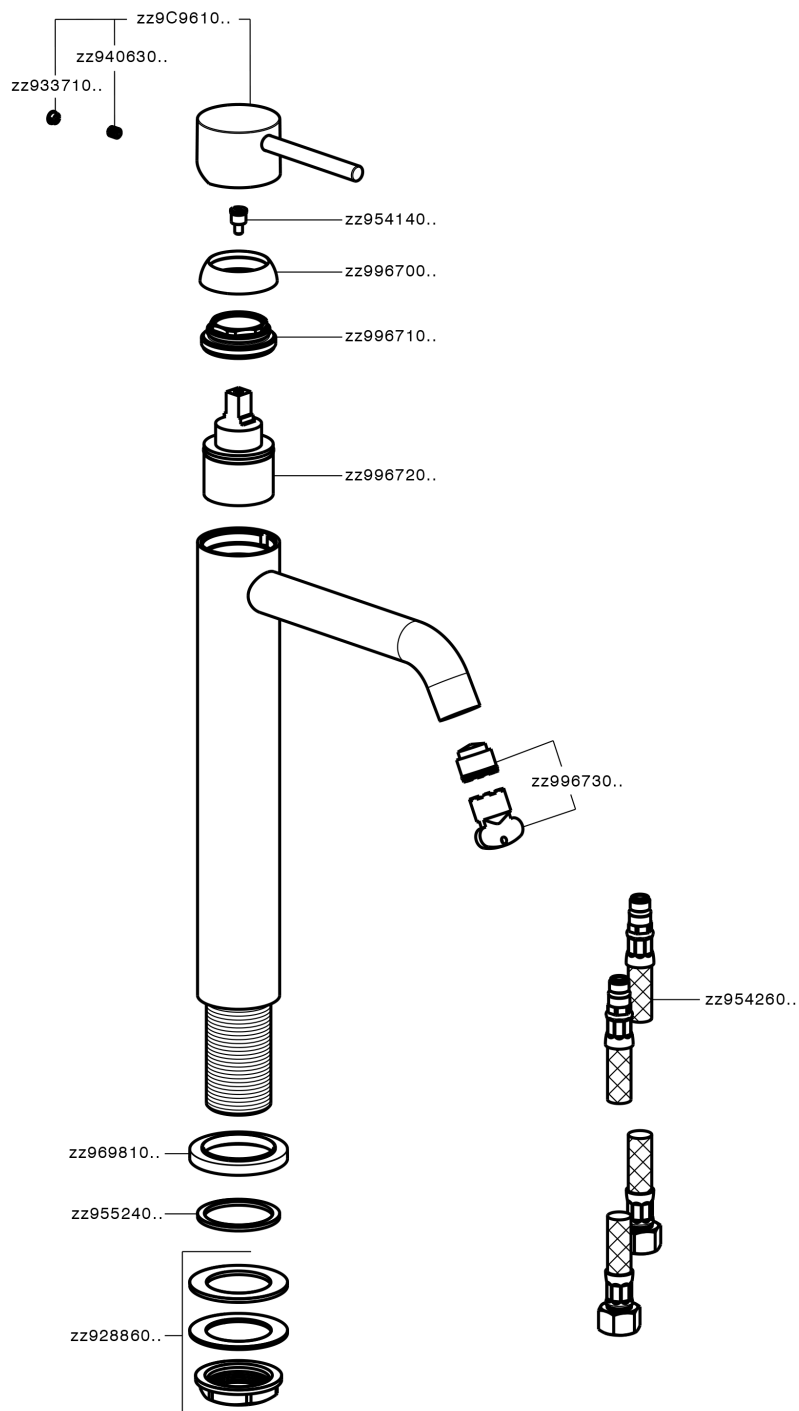

Miscelatore monocomando lavabo alto NUOVA KIRUNA_K2003540

MODELLO **K2003540**

Miscelatore monocomando lavabo alto, senza scarico, flex inox G.3/8"

FINITURE DISPONIBILI

-  **21** 21 Cromo
-  **26** 26 Vecchio Rame
-  **2F** 2F Nichel Spazzolato
-  **2W** 2W Oro Spazzolato
-  **40** 40 Nero Opaco
-  **4Q** 4Q Bianco Opaco

CARATTERISTICHE

Ricambio Cartuccia **ZZ99672000**

Cartuccia Monocomando 35 mm

EcoStop

Con il Dispositivo EcoStop l'apertura dell'acqua avviene con un punto duro al 50% circa della portata. Un fermo a metà apertura, da vincere con una leggera forza solo e soltanto quando ci sia una reale necessità di richiesta d'acqua alla massima portata. Ciò permette di consumare fino al 50% in meno di acqua.

Miscelatore monocomando lavabo alto NUOVA KIRUNA_K2003540

K2003540

<https://www.huberitalia.com/miscelatore-monocomando-lavabo-alto-nuova-kiruna-k2003540>

2025-02-23