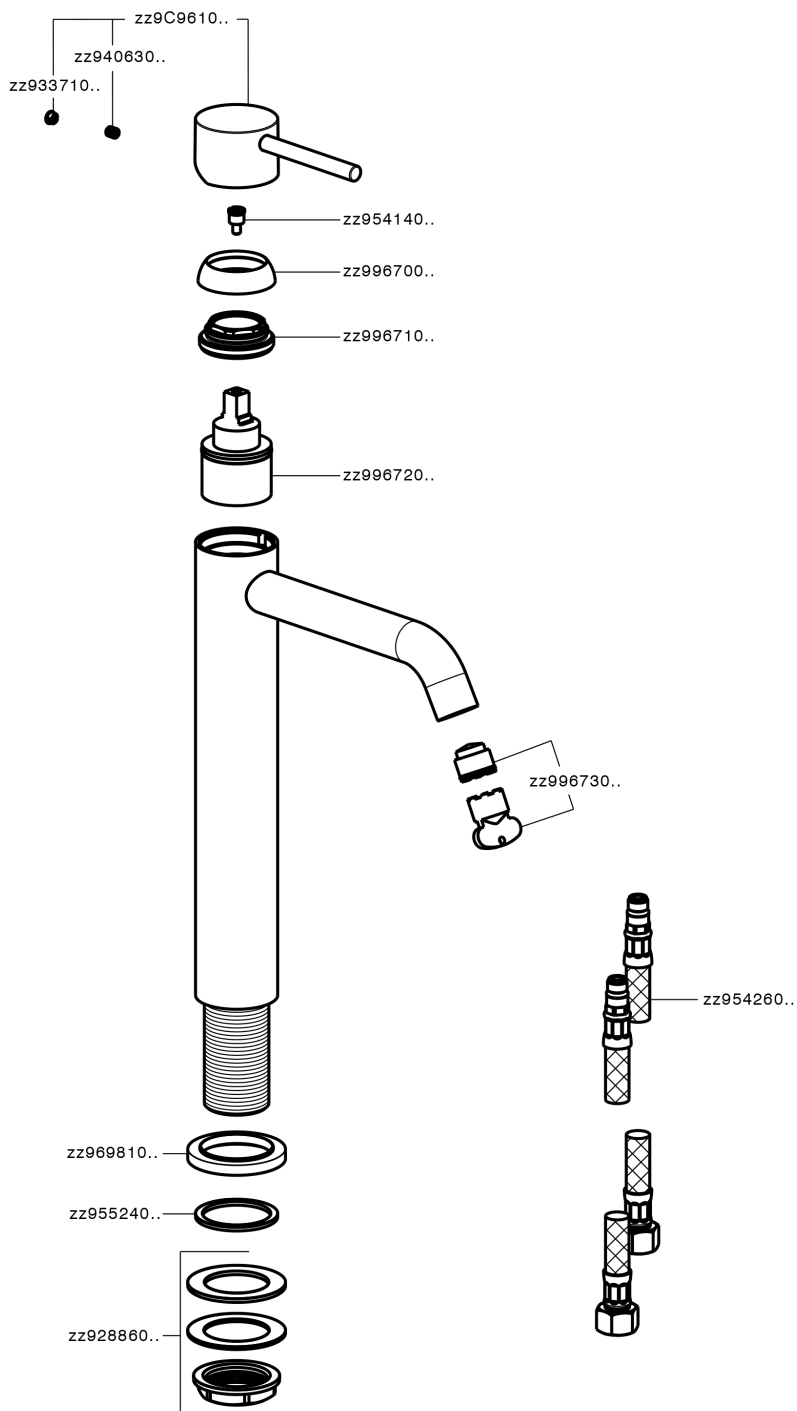

Miscelatore monocomando lavabo alto NUOVA KIRUNA_K2003540

K2003540

<https://www.huberitalia.com/miscelatore-monocomando-lavabo-alto-nuova-kiruna-k2003540>

2025-02-23