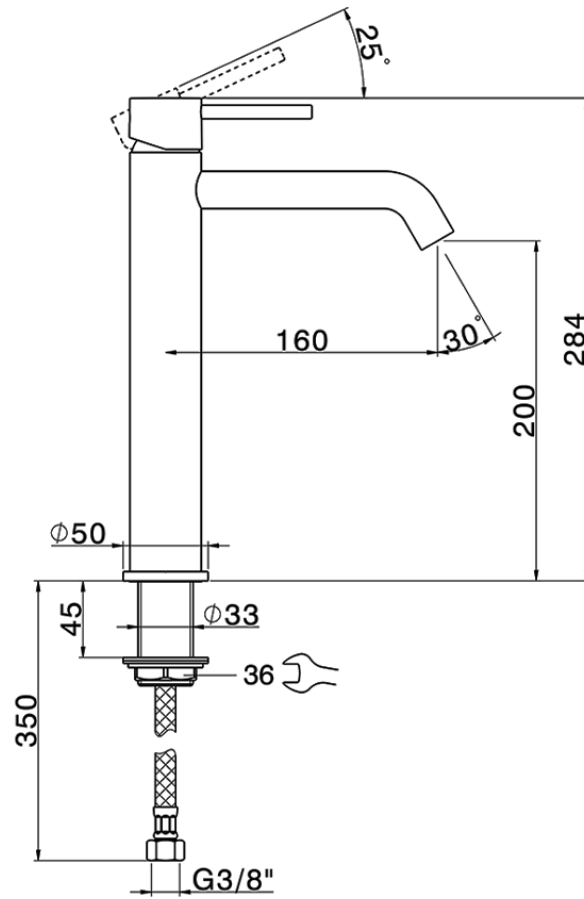

Miscelatore monocomando lavabo alto NUOVA KIRUNA_K2003540

K2003540

<https://www.huberitalia.com/miscelatore-monocomando-lavabo-alto-nuova-kiruna-k2003540>

2025-02-23