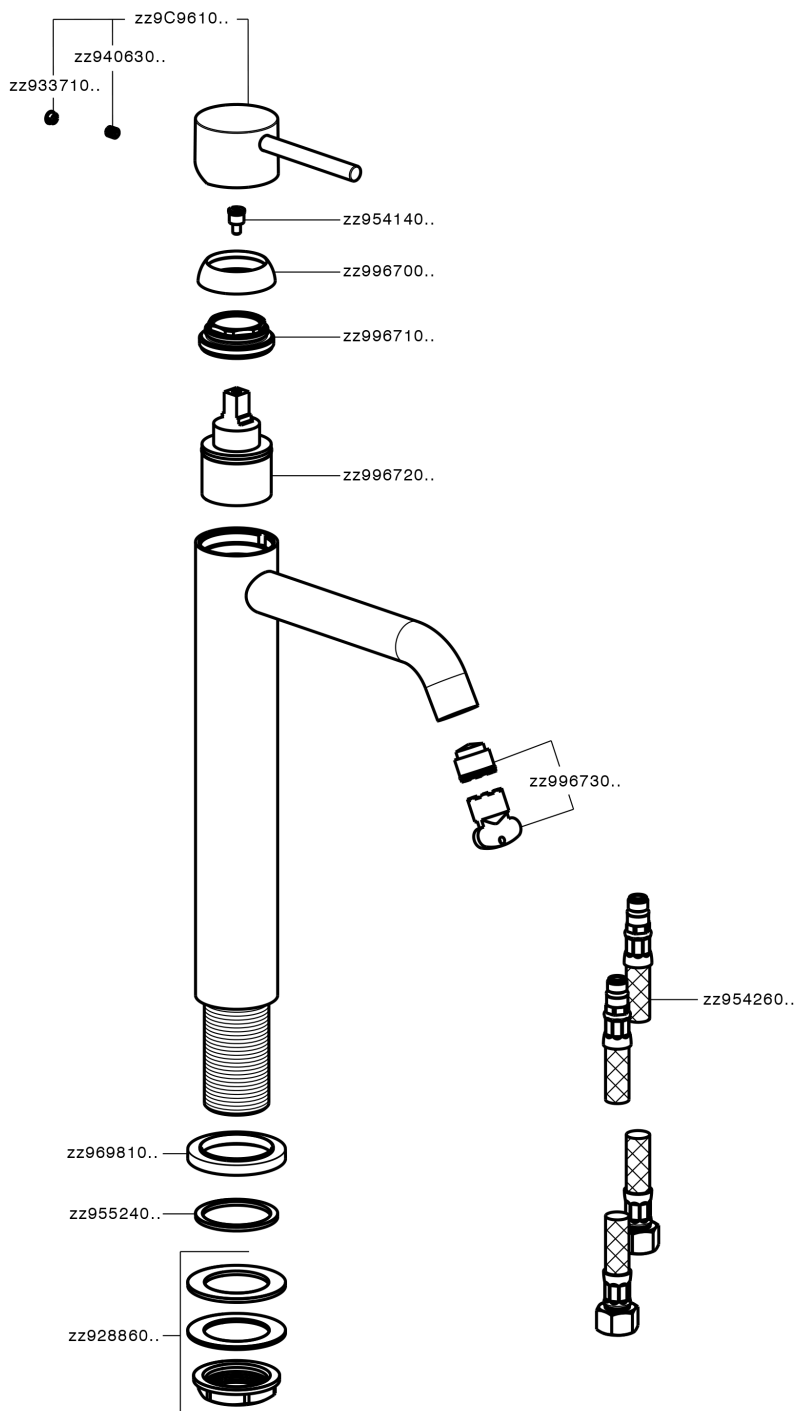

## Miscelatore monocomando lavabo alto NUOVA KIRUNA\_K2003540

K2003540

<https://www.huberitalia.com/miscelatore-monocomando-lavabo-alto-nuova-kiruna-k2003540>

2025-04-30