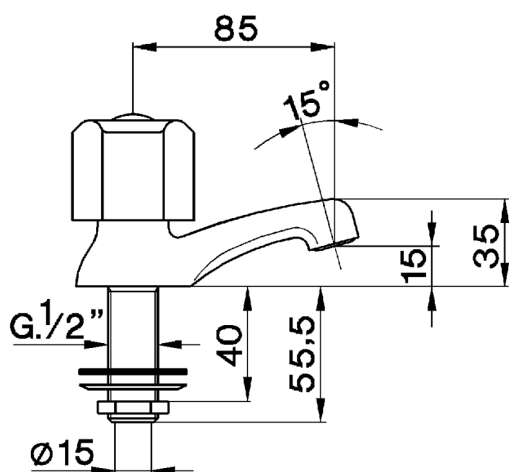

Rubinetto monoacqua EVA_EV000910

MODELLO **EV000910**

Rubinetto monoacqua, senza scarico automatico, senza maniglia

FINITURE DISPONIBILI

CARATTERISTICHE

2024-11-21