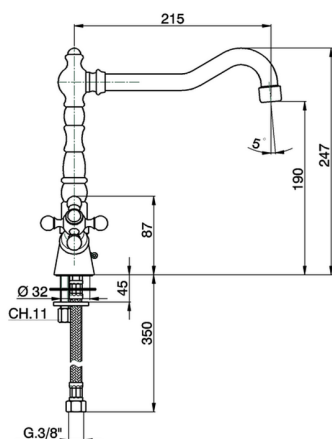

FINITURE DISPONIBILI

- **21** 21 Cromo
- **26** 26 Vecchio Rame
- **27** 27 Vecchio Bronzo

CARATTERISTICHE