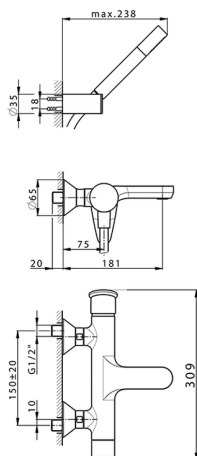

CARATTERISTICHE

Ricambio Cartuccia **ZZ95409000**

Cartuccia Monocomando 35 mm

DeviaStop

La tecnologia Devia Stop di Huber consente con un semplice movimento rotativo di gestire la portata dell'acqua e di scegliere la modalità d'erogazione (soffione, doccia a mano).

2024-11-23