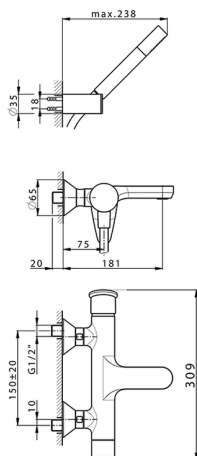

## Miscelatore monocomando vasca completo HARLOCK\_HC000123

MODELLO **HC000123**

Miscelatore monocomando vasca completo, supporto doccia snodato murale, doccia monogetto minimale D.24mm in Ottone, flessibile liscio SUPREME 150 cm

### CARATTERISTICHE

Ricambio Cartuccia **ZZ95409000**

**Cartuccia Monocomando 35 mm**