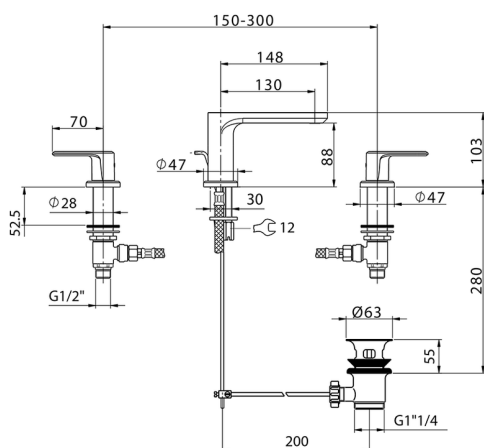

CARATTERISTICHE

2024-11-21