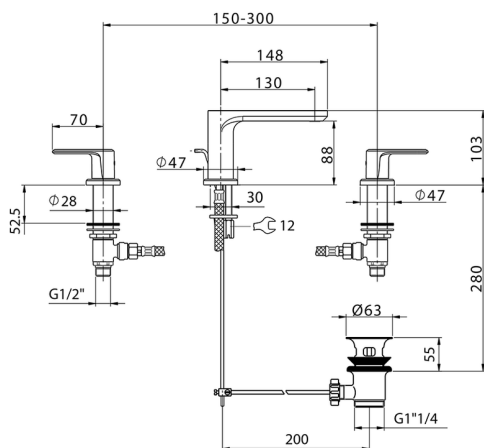

CARATTERISTICHE

2024-11-21