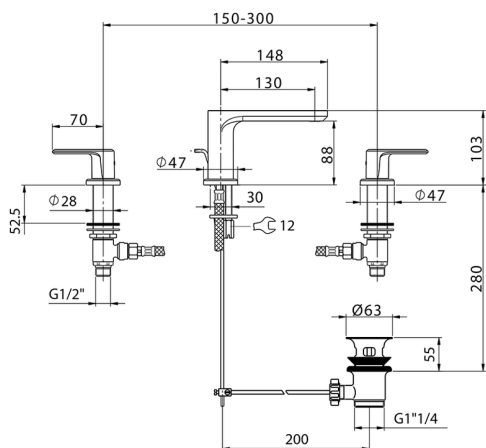

Miscelatore lavabo 3 fori LEVITY_LY001020

MODELLO **LY001020**

Miscelatore lavabo 3 fori, con scarico automatico
1"1/4

FINITURE DISPONIBILI

-  **21** 21 Cromo
-  **2B** 2B Nichel Lucido
-  **2F** 2F Nichel Spazzolato
-  **40** 40 Nero Opaco
-  **4Q** 4Q Bianco Opaco