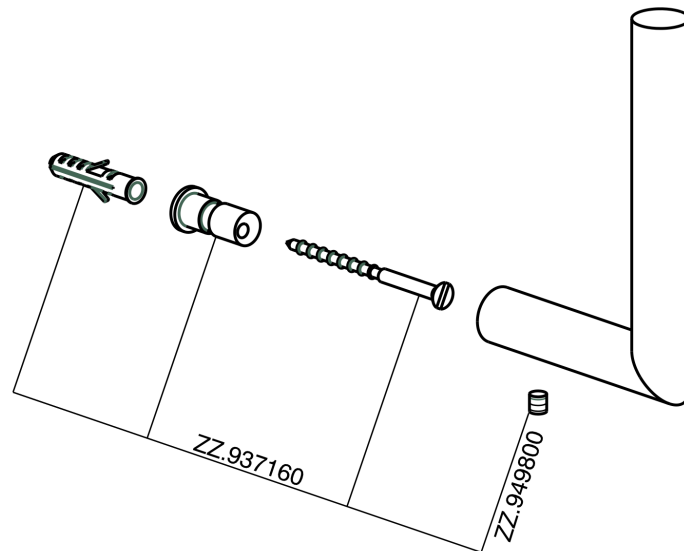

Porta rotolo di riserva ACCESSORI BAGNO_SI090410

MODELLO **SI090410**

Porta rotolo di riserva

FINITURE DISPONIBILI

-  **21** 21 Cromo
-  **2B** 2B Nichel Lucido
-  **2F** 2F Nichel Spazzolato
-  **2P** 2P Oro Rosa
-  **2Q** 2Q Black Titanium
-  **40** 40 Nero Opaco
-  **4Q** 4Q Bianco Opaco

CARATTERISTICHE

Porta rotolo di riserva ACCESSORI BAGNO_SI090410

SI090410

<https://www.huberitalia.com/porta-rotolo-di-riserva-accessori-bagno-si090410>

2025-02-05