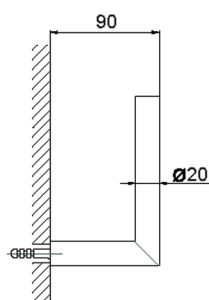

Porta rotolo di riserva ACCESSORI BAGNO_SI090410

MODELLO **SI090410**

Porta rotolo di riserva

FINITURE DISPONIBILI

-  **21** 21 Cromo
-  **2B** 2B Nichel Lucido
-  **2F** 2F Nichel Spazzolato
-  **2P** 2P Oro Rosa
-  **2Q** 2Q Black Titanium
-  **40** 40 Nero Opaco
-  **4Q** 4Q Bianco Opaco

CARATTERISTICHE

Porta rotolo di riserva ACCESSORI BAGNO_SI090410

SI090410

<https://huberitalia.com/porta-rotolo-di-riserva-accessori-bagno-si090410>

2024-12-04