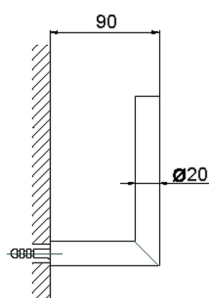

Porta rotolo di riserva ACCESSORI BAGNO_SI090410

MODELLO **SI090410**

Porta rotolo di riserva

FINITURE DISPONIBILI

-  **21** 21 Cromo
-  **2B** 2B Nichel Lucido
-  **2F** 2F Nichel Spazzolato
-  **2P** 2P Oro Rosa
-  **2Q** 2Q Black Titanium
-  **40** 40 Nero Opaco
-  **4Q** 4Q Bianco Opaco

CARATTERISTICHE

Porta rotolo di riserva ACCESSORI BAGNO_SI090410

SI090410

<https://www.huberitalia.com/porta-rotolo-di-riserva-accessori-bagno-si090410>

2025-02-05