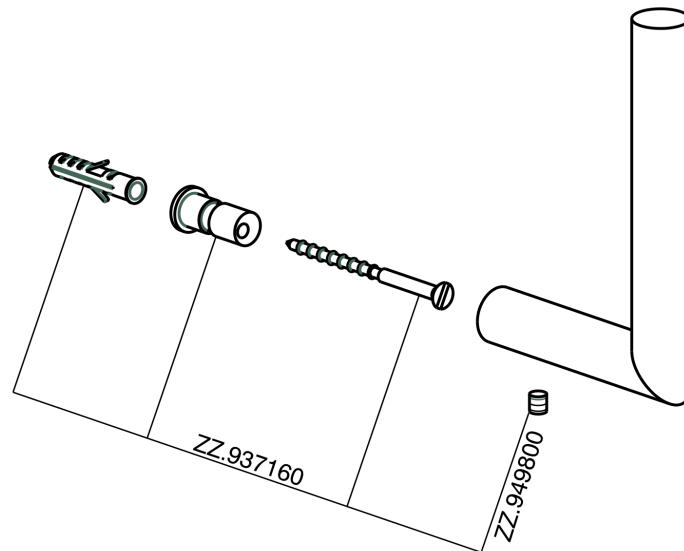

Porta rotolo di riserva ACCESSORI BAGNO_SI090410

MODELLO **SI090410**

Porta rotolo di riserva

FINITURE DISPONIBILI

-  **21** 21 Cromo
-  **2B** 2B Nichel Lucido
-  **2F** 2F Nichel Spazzolato
-  **2P** 2P Oro Rosa
-  **2Q** 2Q Black Titanium
-  **40** 40 Nero Opaco
-  **4Q** 4Q Bianco Opaco

CARATTERISTICHE

Porta rotolo di riserva ACCESSORI BAGNO_SI090410

SI090410

<https://huberitalia.com/porta-rotolo-di-riserva-accessori-bagno-si090410>

2024-12-04