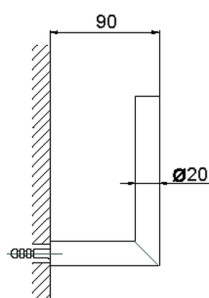

Porta rotolo di riserva ACCESSORI BAGNO_SI090410

MODELLO **SI090410**

Porta rotolo di riserva

FINITURE DISPONIBILI

-  **21** 21 Cromo
-  **2B** 2B Nichel Lucido
-  **2F** 2F Nichel Spazzolato
-  **2P** 2P Oro Rosa
-  **2Q** 2Q Black Titanium
-  **40** 40 Nero Opaco
-  **4Q** 4Q Bianco Opaco

CARATTERISTICHE

Porta rotolo di riserva ACCESSORI BAGNO_SI090410

SI090410

<https://huberitalia.com/porta-rotolo-di-riserva-accessori-bagno-si090410>

2024-12-04