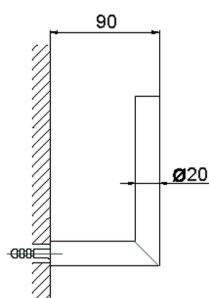

## Porta rotolo di riserva ACCESSORI BAGNO\_SI090410

MODELLO **SI090410**

Porta rotolo di riserva

FINITURE DISPONIBILI

-  **21** 21 Cromo
-  **2B** 2B Nichel Lucido
-  **2F** 2F Nichel Spazzolato
-  **2P** 2P Oro Rosa
-  **2Q** 2Q Black Titanium
-  **40** 40 Nero Opaco
-  **4Q** 4Q Bianco Opaco