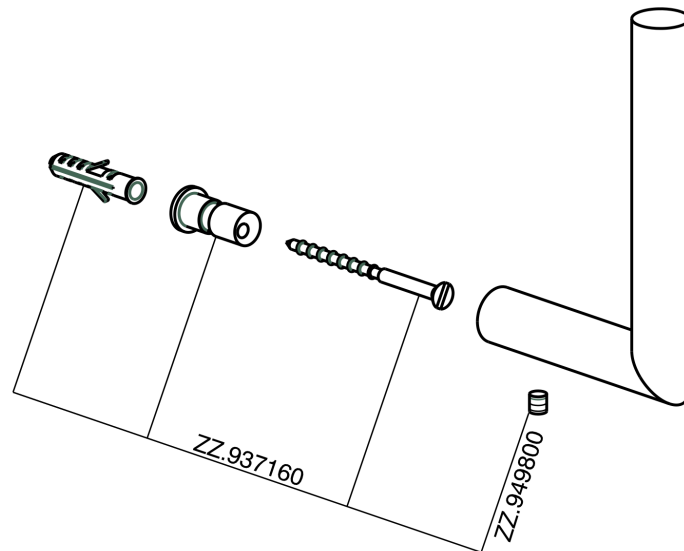

Porta rotolo di riserva ACCESSORI BAGNO_SI090410

SI090410

<https://www.huberitalia.com/porta-rotolo-di-riserva-accessori-bagno-si090410>

2025-02-05