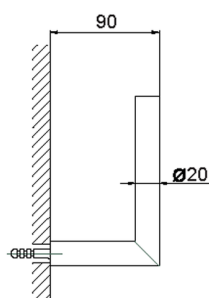

Porta rotolo di riserva ACCESSORI BAGNO_SI090410

MODELLO **SI090410**

Porta rotolo di riserva

FINITURE DISPONIBILI

-  **21** 21 Cromo
-  **2B** 2B Nichel Lucido
-  **2F** 2F Nichel Spazzolato
-  **2P** 2P Oro Rosa
-  **2Q** 2Q Black Titanium
-  **40** 40 Nero Opaco
-  **4Q** 4Q Bianco Opaco

CARATTERISTICHE

Porta rotolo di riserva ACCESSORI BAGNO_SI090410

SI090410

<https://www.huberitalia.com/porta-rotolo-di-riserva-accessori-bagno-si090410>

2025-01-05