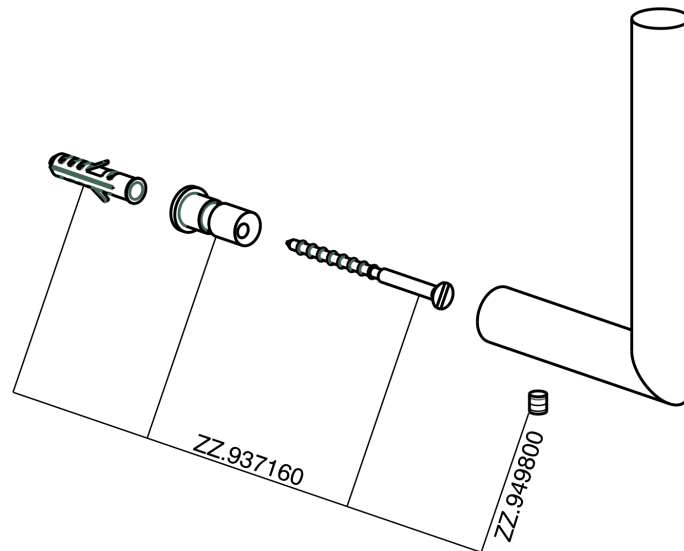

Porta rotolo di riserva ACCESSORI BAGNO_SI090410

SI090410

<https://www.huberitalia.com/porta-rotolo-di-riserva-accessori-bagno-si090410>

2025-01-05