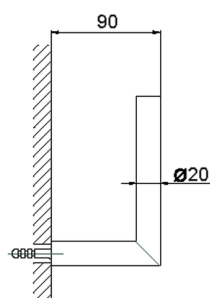

## Porta rotolo di riserva ACCESSORI BAGNO\_SI090410

MODELLO **SI090410**

Porta rotolo di riserva

FINITURE DISPONIBILI

-  **21** 21 Cromo
-  **2B** 2B Nichel Lucido
-  **2F** 2F Nichel Spazzolato
-  **2P** 2P Oro Rosa
-  **2Q** 2Q Black Titanium
-  **40** 40 Nero Opaco
-  **4Q** 4Q Bianco Opaco