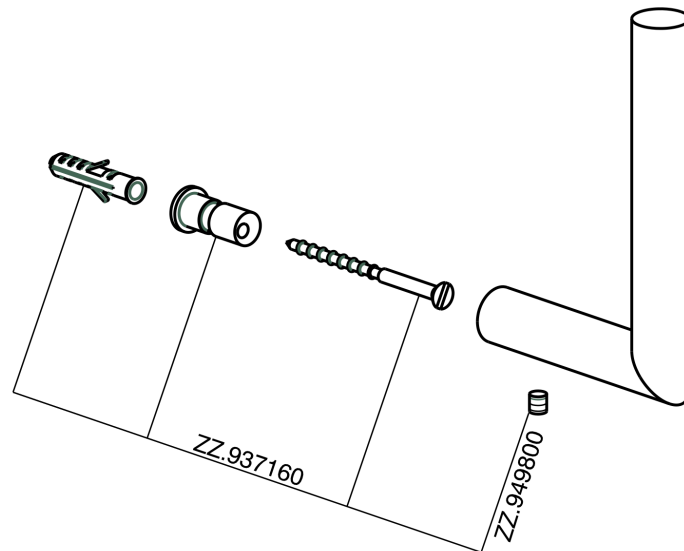

Porta rotolo di riserva ACCESSORI BAGNO_SI090410

MODELLO **SI090410**

Porta rotolo di riserva

FINITURE DISPONIBILI

-  **21** 21 Cromo
-  **2B** 2B Nichel Lucido
-  **2F** 2F Nichel Spazzolato
-  **2P** 2P Oro Rosa
-  **2Q** 2Q Black Titanium
-  **40** 40 Nero Opaco
-  **4Q** 4Q Bianco Opaco

CARATTERISTICHE

Porta rotolo di riserva ACCESSORI BAGNO_SI090410

SI090410

<https://www.huberitalia.com/porta-rotolo-di-riserva-accessori-bagno-si090410>

2025-01-02