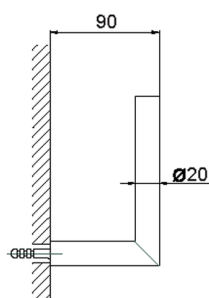

Porta rotolo di riserva ACCESSORI BAGNO_SI090410

MODELLO **SI090410**

Porta rotolo di riserva

FINITURE DISPONIBILI

-  **21** 21 Cromo
-  **2B** 2B Nichel Lucido
-  **2F** 2F Nichel Spazzolato
-  **2P** 2P Oro Rosa
-  **2Q** 2Q Black Titanium
-  **40** 40 Nero Opaco
-  **4Q** 4Q Bianco Opaco

CARATTERISTICHE

Porta rotolo di riserva ACCESSORI BAGNO_SI090410

SI090410

<https://www.huberitalia.com/porta-rotolo-di-riserva-accessori-bagno-si090410>

2025-01-02