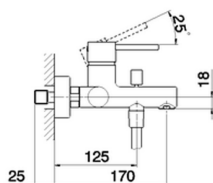

Miscelatore monocomando vasca completo TRATTO EVO_TV000120

MODELLO **TV000120**

Miscelatore monocomando vasca completo, supporto doccia snodato murale, doccia monogetto minimalista in ABS D.26 mm, flex Ottone 150 cm

FINITURE DISPONIBILI

CARATTERISTICHE

Ricambio Cartuccia **ZZ95435000**

Cartuccia Monocomando 35 mm

EcoStop

Con il Dispositivo EcoStop l'apertura dell'acqua avviene con un punto duro al 50% circa della portata. Un fermo a metà apertura, da vincere con una leggera forza solo e soltanto quando ci sia una reale necessità di richiesta d'acqua alla massima portata. Ciò permette di consumare fino al 50% in meno di acqua.