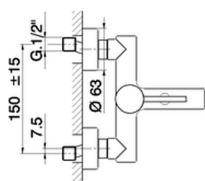

Miscelatore monocomando vasca completo TRATTO EVO_TV000120

MODELLO **TV000120**

Miscelatore monocomando vasca completo, supporto doccia snodato murale, doccia monogetto minimalista in ABS D.26 mm, flex Ottone 150 cm

FINITURE DISPONIBILI

CARATTERISTICHE

Ricambio Cartuccia **ZZ95435000**

Cartuccia Monocomando 35 mm

EcoStop

Con il Dispositivo EcoStop l'apertura dell'acqua avviene con un punto duro al 50% circa della portata. Un fermo a metà apertura, da vincere con una leggera forza solo e soltanto quando ci sia una reale necessità di richiesta d'acqua alla massima portata. Ciò permette di consumare fino al 50% in meno di acqua.