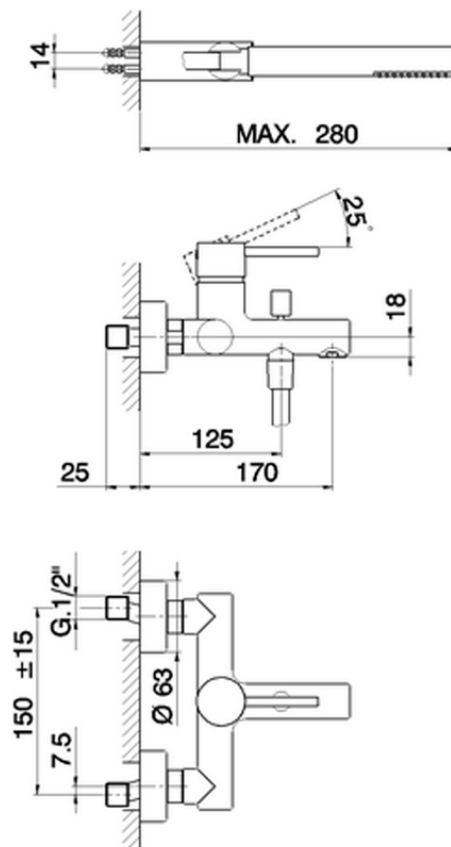

Miscelatore monocomando vasca completo TRATTO EVO_TV000120

TV000120

<https://www.huberitalia.com/miscelatore-monocomando-vasca-completo-tratto-evo-tv000120>

2024-12-22