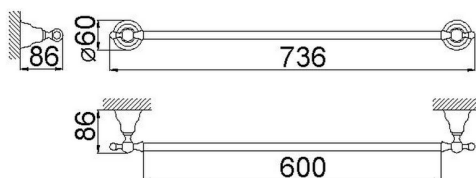

## Porta salviette 60 cm CROISETTE\_4014.01H.

MODELLO **4014.01H.**

Porta salviette 60 cm

FINITURE DISPONIBILI

-  **AC** AC Nichel Satinato Spazzolato
-  **BA** BA Vecchio Bronzo
-  **CR** CR Cromo
-  **2W** 2W Oro Spazzolato