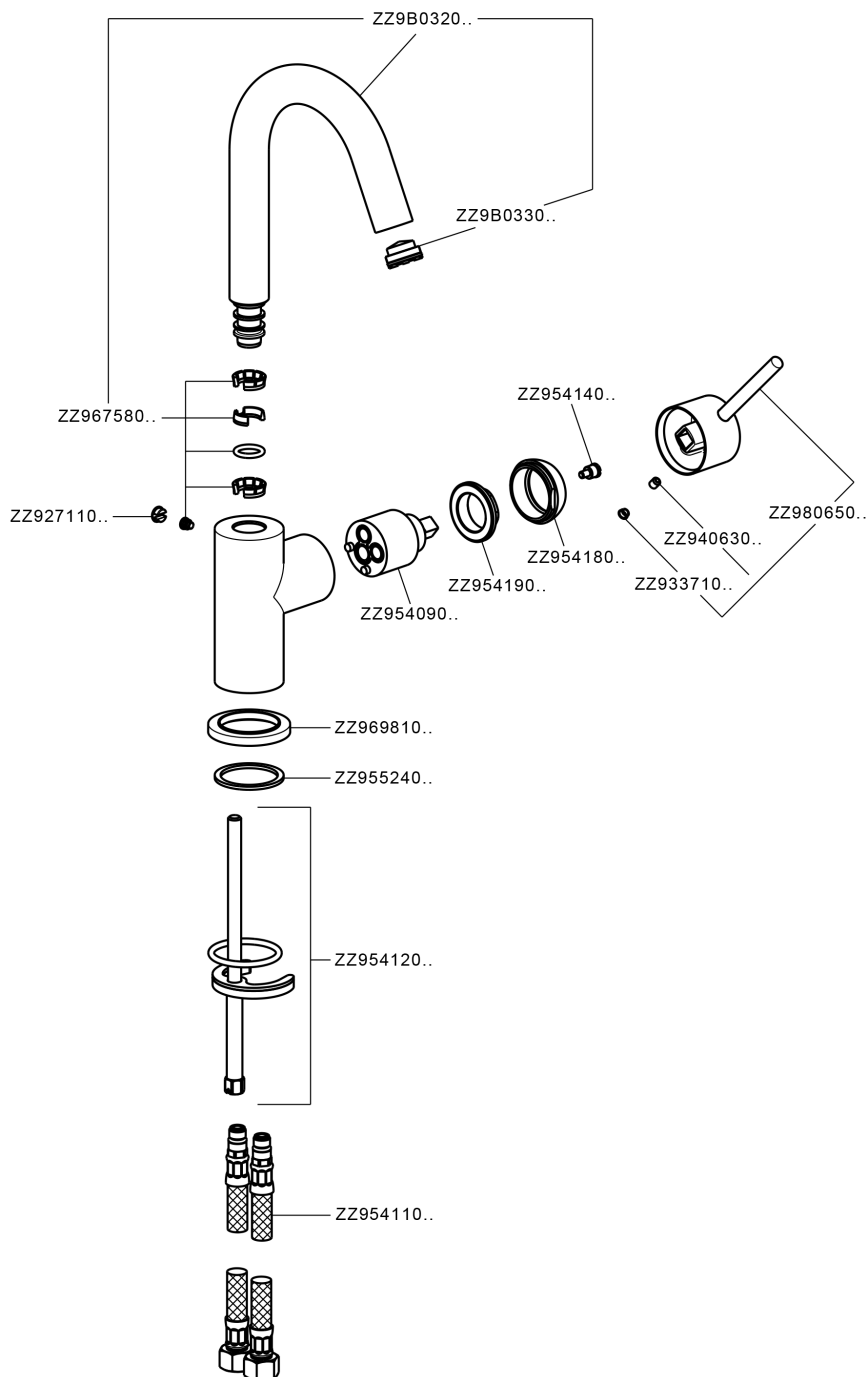

Miscelatore monocomando lavabo EnergySave NUOVA KIRUNA_K2000485

K2000485

<https://www.huberitalia.com/miscelatore-monocomando-lavabo-energysave-nuova-kiruna-k2000485>

2024-12-22