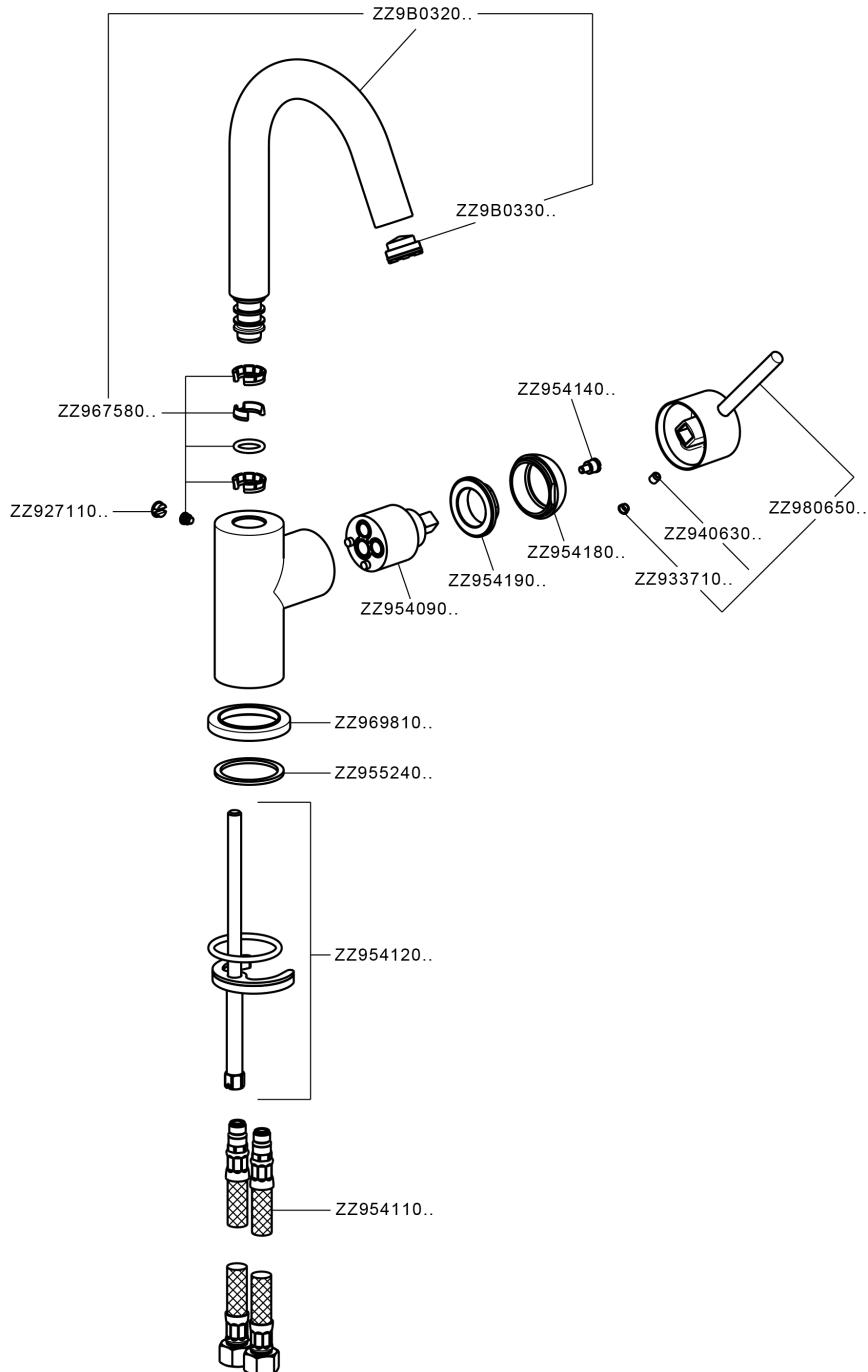

Miscelatore monocomando lavabo EnergySave NUOVA KIRUNA_K2000485

K2000485

<https://huberitalia.com/miscelatore-monocomando-lavabo-energysave-nuova-kiruna-k2000485>

2024-12-04