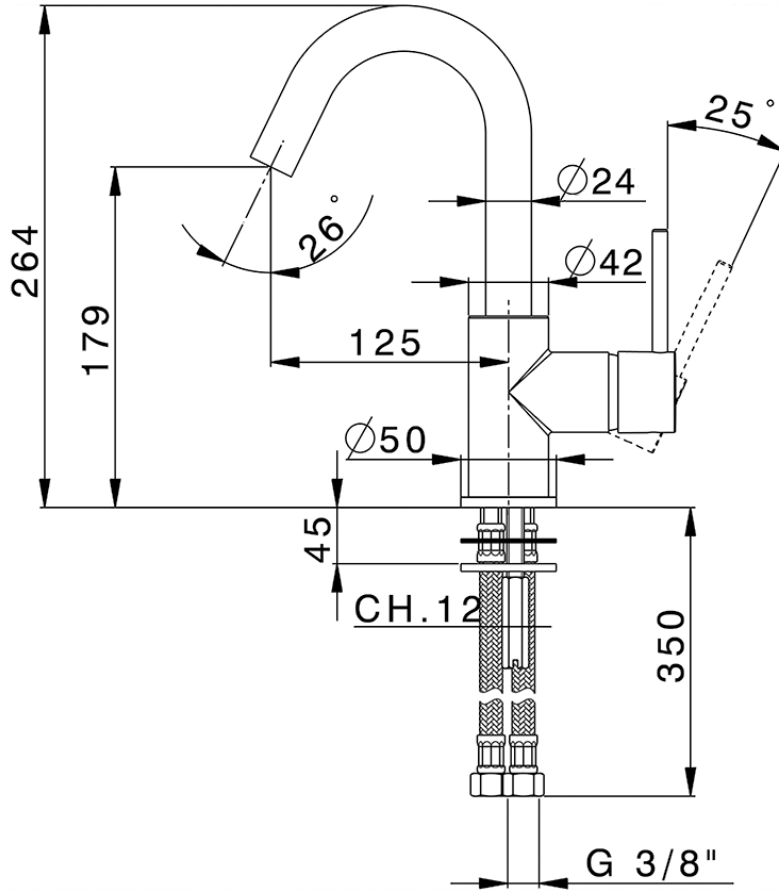

Miscelatore monocomando lavabo EnergySave NUOVA KIRUNA_K2000485

K2000485

<https://huberitalia.com/miscelatore-monocomando-lavabo-energysave-nuova-kiruna-k2000485>

2024-12-04