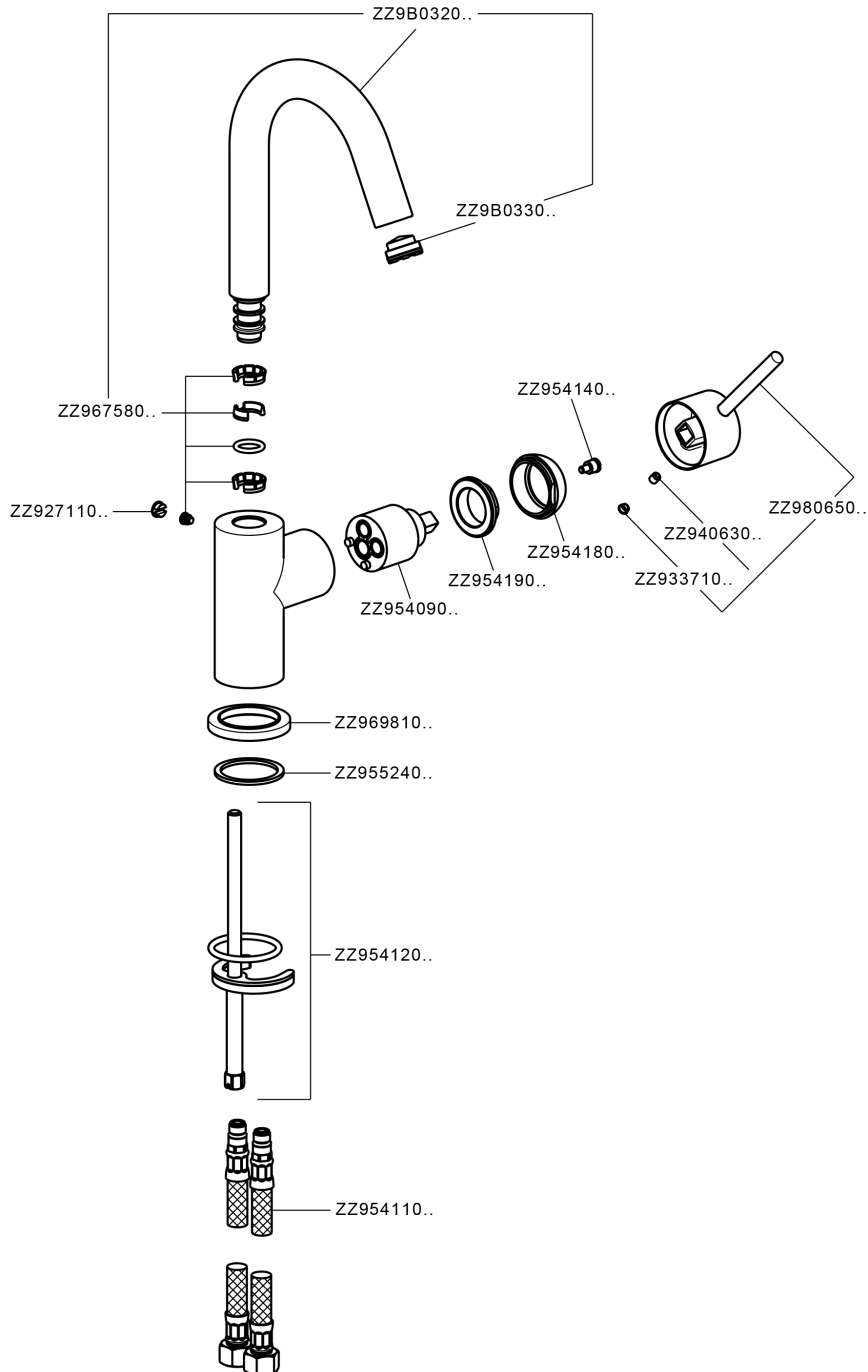

Miscelatore monocomando lavabo EnergySave NUOVA KIRUNA_K2000485

K2000485

<https://www.huberitalia.com/miscelatore-monocomando-lavabo-energysave-nuova-kiruna-k2000485>

2024-12-22